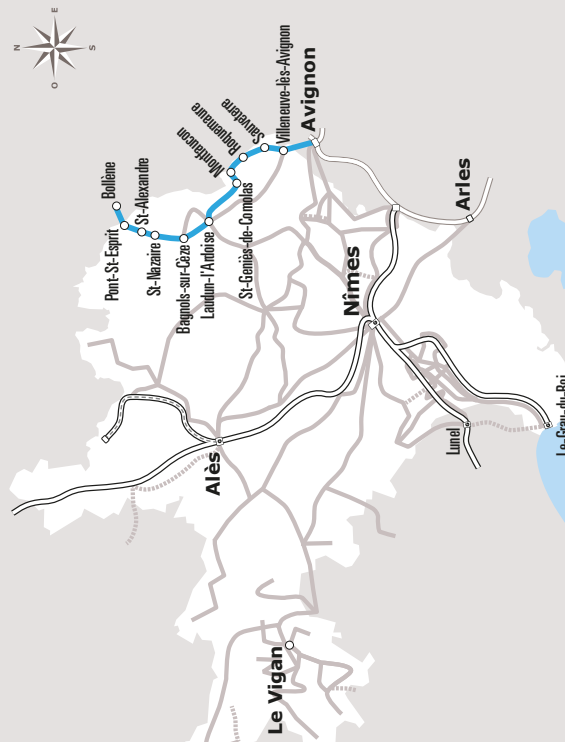

PONT SAINT-ESPRIT > AVIGNON

JOURS DE LA SEMAINE	LàV	LàS	LàV	LàV	LàV	LàD	LàV	LàV	S	LàV	Me	LàD	Me	LàS	LàV	S	LàV	LàS	LMJV	LàV	LàV	LàD	LMJV	LàV							
PÉRIODE SCOLAIRE	•	•	•	•	•	•	•	•	•	•	•	•	•	•	•	•	•	•	•	•	•	•	•	•	•						
PETITES VACANCES	•	•	•	•	•	•	•	•	•	•	•	•	•	•	•	•	•	•	•	•	•	•	•	•	•						
PÉRIODE ÉTÉ	•	•	•	•	•	•	•	•	•	•	•	•	•	•	•	•	•	•	•	•	•	•	•	•	•						
LAMOTTE-DU-RHONE	Village																								18:50						
BOLLENE	Gare																								18:55						
PONT-ST-ESPRIT	Gambetta	05:35	06:10	06:15		07:00	07:05	08:25	09:35	09:35	10:35		11:35	12:30	13:35	14:00	14:50	16:00							17:00	18:00	19:00				
	Villa Clara	05:36	06:11	06:16		07:01	07:06	08:26	09:36	09:36	10:36		11:36	12:31	13:36	14:01	14:51	16:01								17:01	18:01	19:02			
	Gendarmerie	05:37	06:12	06:17		07:02	07:07	08:27	09:37	09:37	10:37		11:37	12:32	13:37	14:02	14:52	16:02								17:02	18:02	19:03			
SAINT-ALEXANDRE	Croisement Rn86	05:40	06:15	06:20		07:05	07:10	08:30	09:40	09:40	10:40		11:40	12:35	13:40	14:05	14:55	16:05								17:05	18:05	19:07			
SAINT-NAZAIRE	Cité du Bosquet	05:45	06:19	06:24		07:09	07:14	08:35	09:44	09:45	10:44		11:45	12:40	13:45	14:10	15:00	16:10								17:10	18:10				
	Mairie	05:46	06:20	06:25		07:10	07:15	08:36	09:45	09:46	10:45		11:46	12:41	13:46	14:11	15:01	16:11								17:11	18:11	19:09			
BAGNOLS-SUR-CEZE	Vigan braquet												11:15	12:15	12:41	13:46	14:11	15:01	16:11							17:11	18:11				
	Jean Jaures	05:50	06:25	06:30		07:15	07:20	08:42	09:50	09:50	10:50		11:50	12:45	13:50	14:15	15:05	16:15								17:15	18:15	19:14			
	Gare	05:52	06:27	06:32		07:17	07:23	08:45	09:52	09:52	10:52		11:52	12:47	13:52	14:17	15:07	16:17								17:17	18:17	19:15			
	Paniscole	05:53	06:28	06:33		07:18	07:24	08:46	09:53	09:53	10:53		11:53	12:48	13:53	14:18	15:08	16:18								17:18	18:18				
LAUDUN-L'ARDOISE	Aréva							07:33	08:54																						
	Rte de Bagnols	06:05	06:38	06:43		07:28	07:34	08:55	10:03	10:00	11:03		12:02	12:57	14:02	14:27	15:17	16:27								17:27	18:27				
ST-GENIES-DE-COMOLAS	Jonquière	06:11	06:41					07:37	08:58	10:06	10:05	11:06		12:05	13:00	14:05	15:20	16:30								17:30	18:30				
	Village	06:13	06:42					07:38	09:00	10:07	10:08	11:07		12:06	13:01	14:06	14:31	15:21	16:31							17:31	18:31				
MONTFAUCON	Ecole																														
	Rue du cros la croix																														
	Cités D101																														
	Village																														
ROQUEMAURE	Pousterle																														
	Centre	06:16	06:49	06:47		07:49	09:07	10:15	10:18	11:18																					
	Gendarmerie	06:17	06:50	06:49		07:50	09:08	10:16	10:20	11:19																					
	Centre Commercial	06:18	06:51	06:50		07:51	09:09	10:17	10:21	11:20	11:53		12:17	12:52	13:17	14:17	14:41	15:41	16:41							16:45	17:41	17:45	18:41	18:45	
	Chapelle																														
	Truel																														
SAUVETERRE	Valerque	06:19	06:54	06:52		07:54	09:12	10:20	10:24	11:23																					
	Place Mairie	06:20	06:55	06:54		07:55	09:13	10:21	10:25	11:24	11:55		12:20	13:07	13:20	14:25	14:46	15:46	16:46							16:55	17:46	17:55	18:46	18:55	
	Avenue de Provence	06:21	06:56	06:55		07:56	09:14	10:22	10:26	11:25																					
	Four D980	06:22	07:00	06:59		07:59	09:16	10:25	10:28	11:28																					
PUJAUT	Four D242																														
VILLENEUVE-LES-AVIGNON	Off tourisme	06:32	07:08	07:06		08:07	09:22	10:33	10:35	11:36																					
	Belle Rive	06:35	07:09	07:08		08:08	09:23	10:34	10:36	11:37																					
AVIGNON	Porte de l'Oulle	06:39	07:23	07:22		08:22	09:26	10:40	10:40	11:43																					
	Pem	06:47	07:31	07:14		07:59	08:33	09:35	10:51	10:45	11:50		12:45	13:45	14:50	15:10	16:10	17:10								18:10	19:10				
	Gare TGV	07:02	07:45			08:50	09:55	11:05	11:00	12:05																	18:30	19:30			